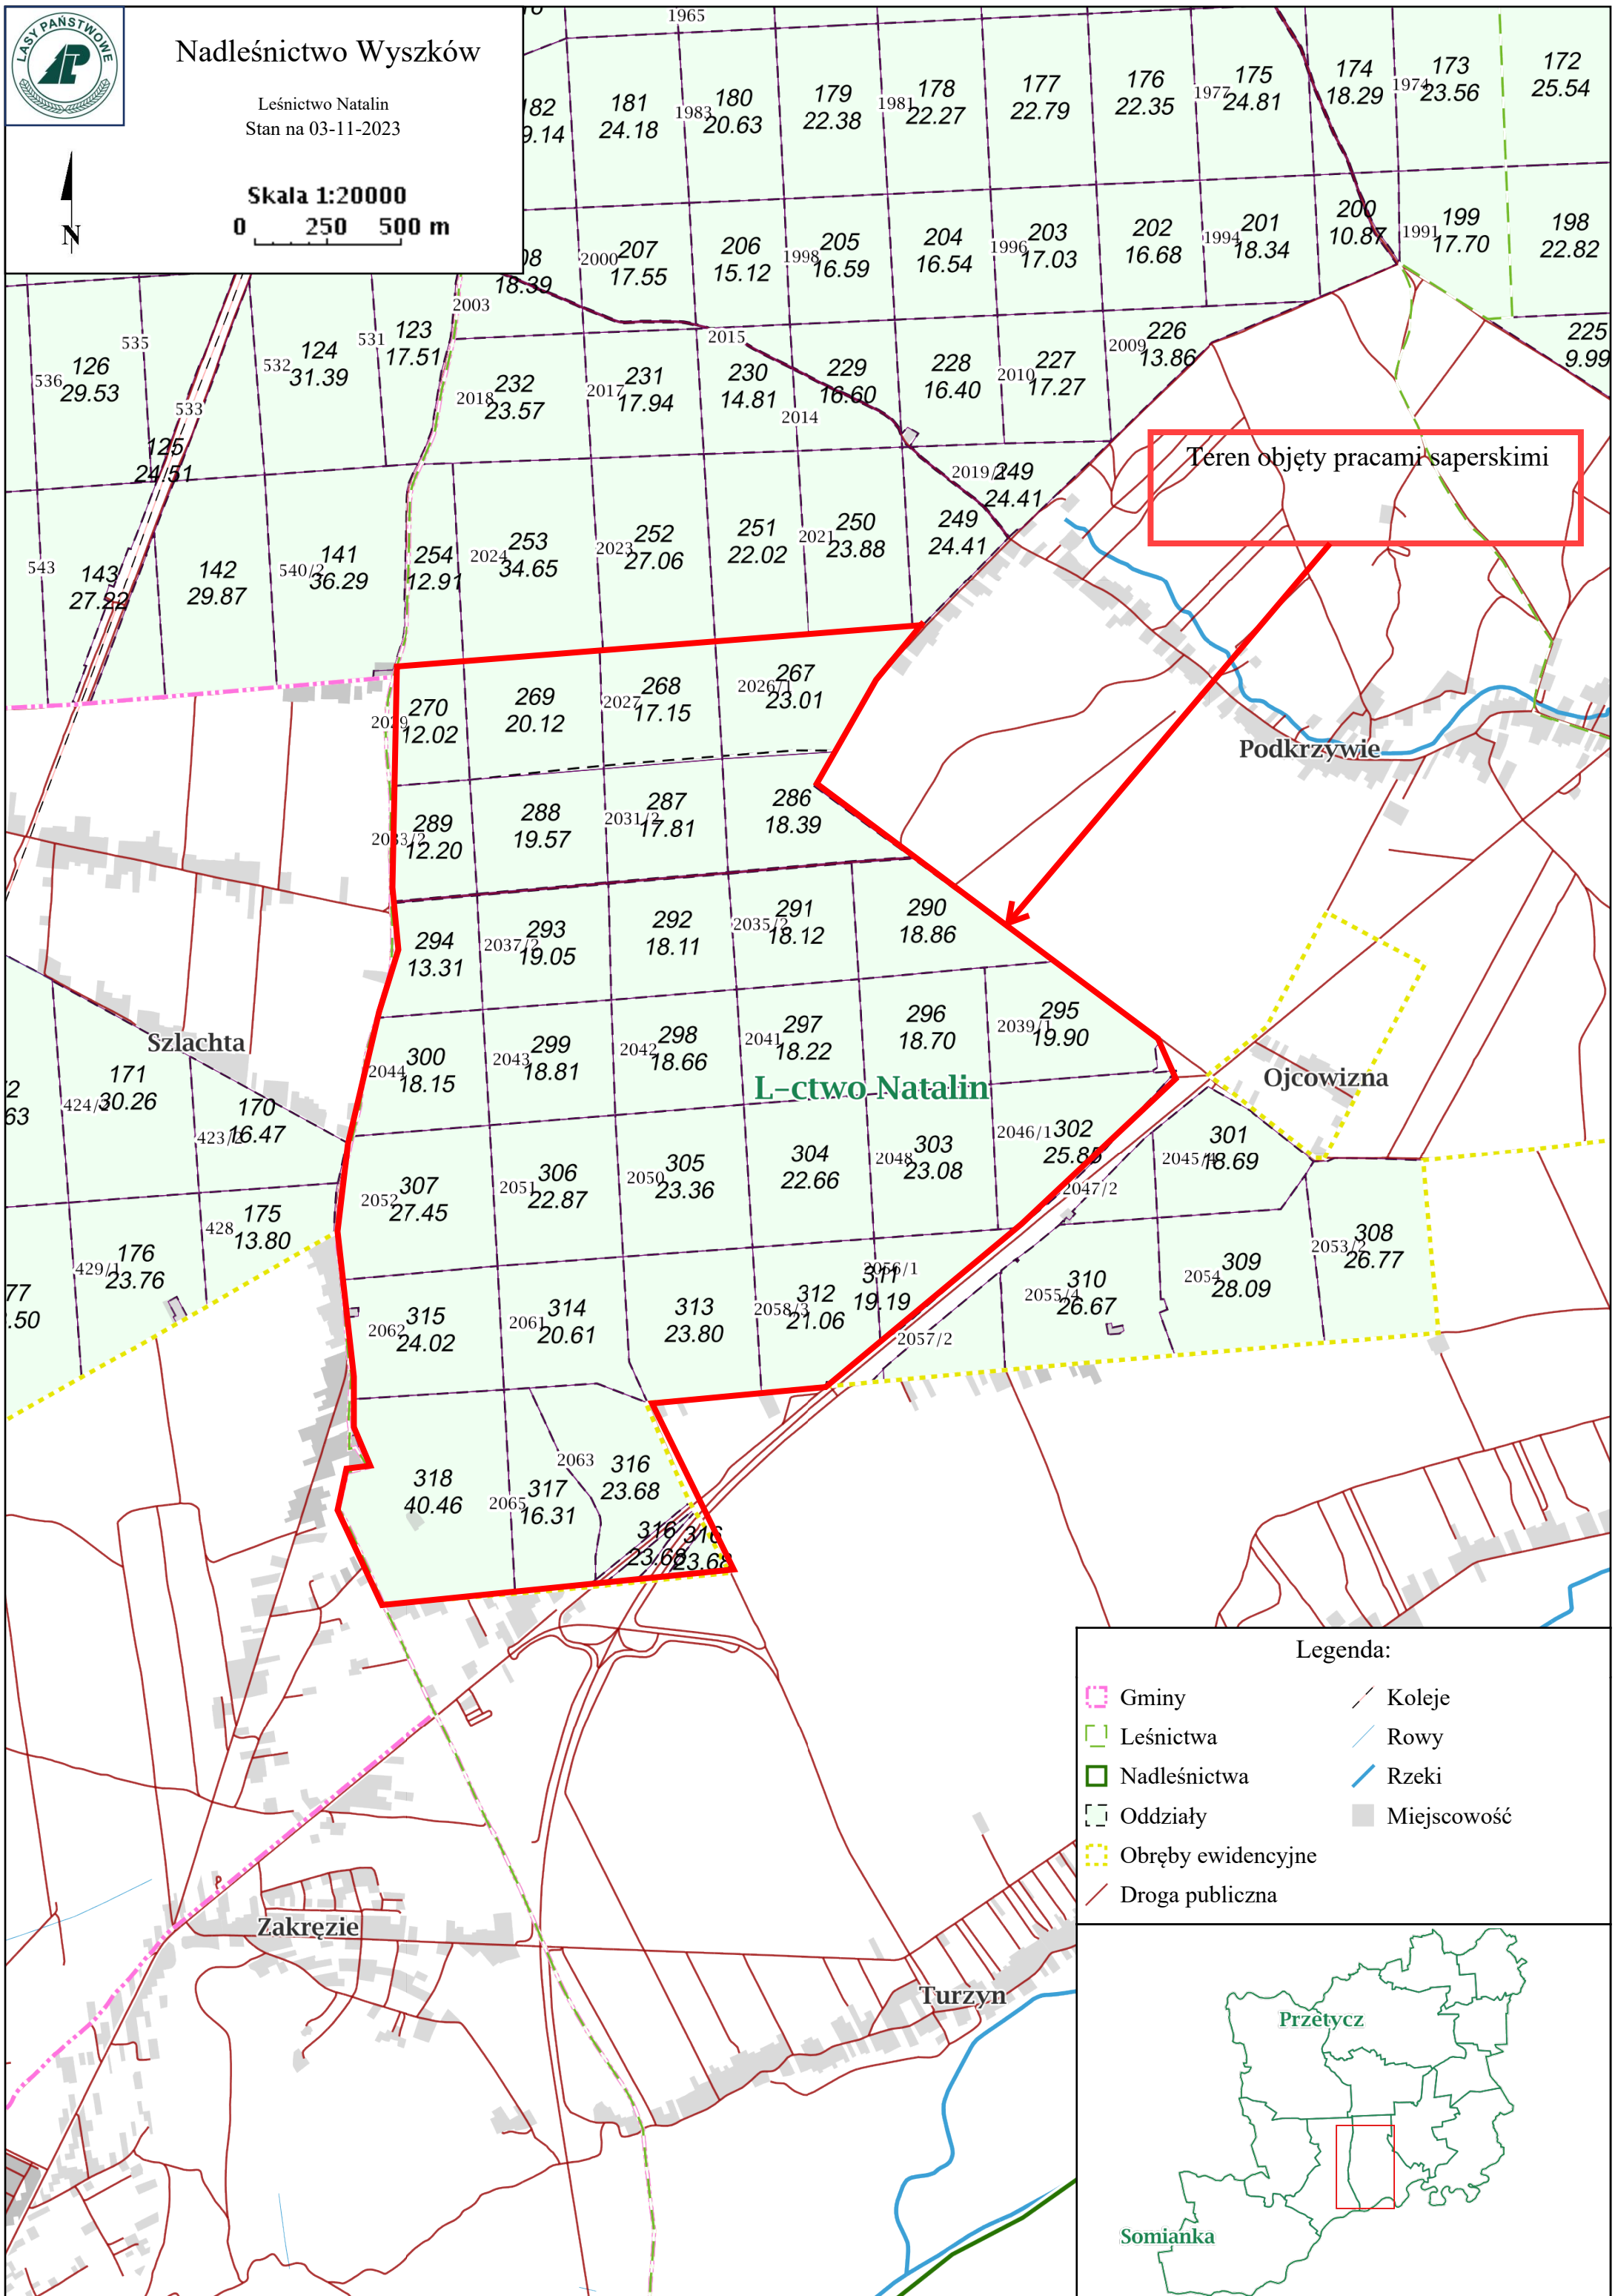

# Nadleśnictwo Wyszków

Leśnictwo Natalin  
Stan na 03-11-2023

Skala 1:20000  
0 250 500 m

Teren objęty pracami saperskimi

- Legenda:
- Gminy
  - Leśnictwa
  - Nadleśnictwa
  - Oddziały
  - Obręby ewidencyjne
  - Droga publiczna
  - Koleje
  - Rowy
  - Rzeki
  - Miejscowość