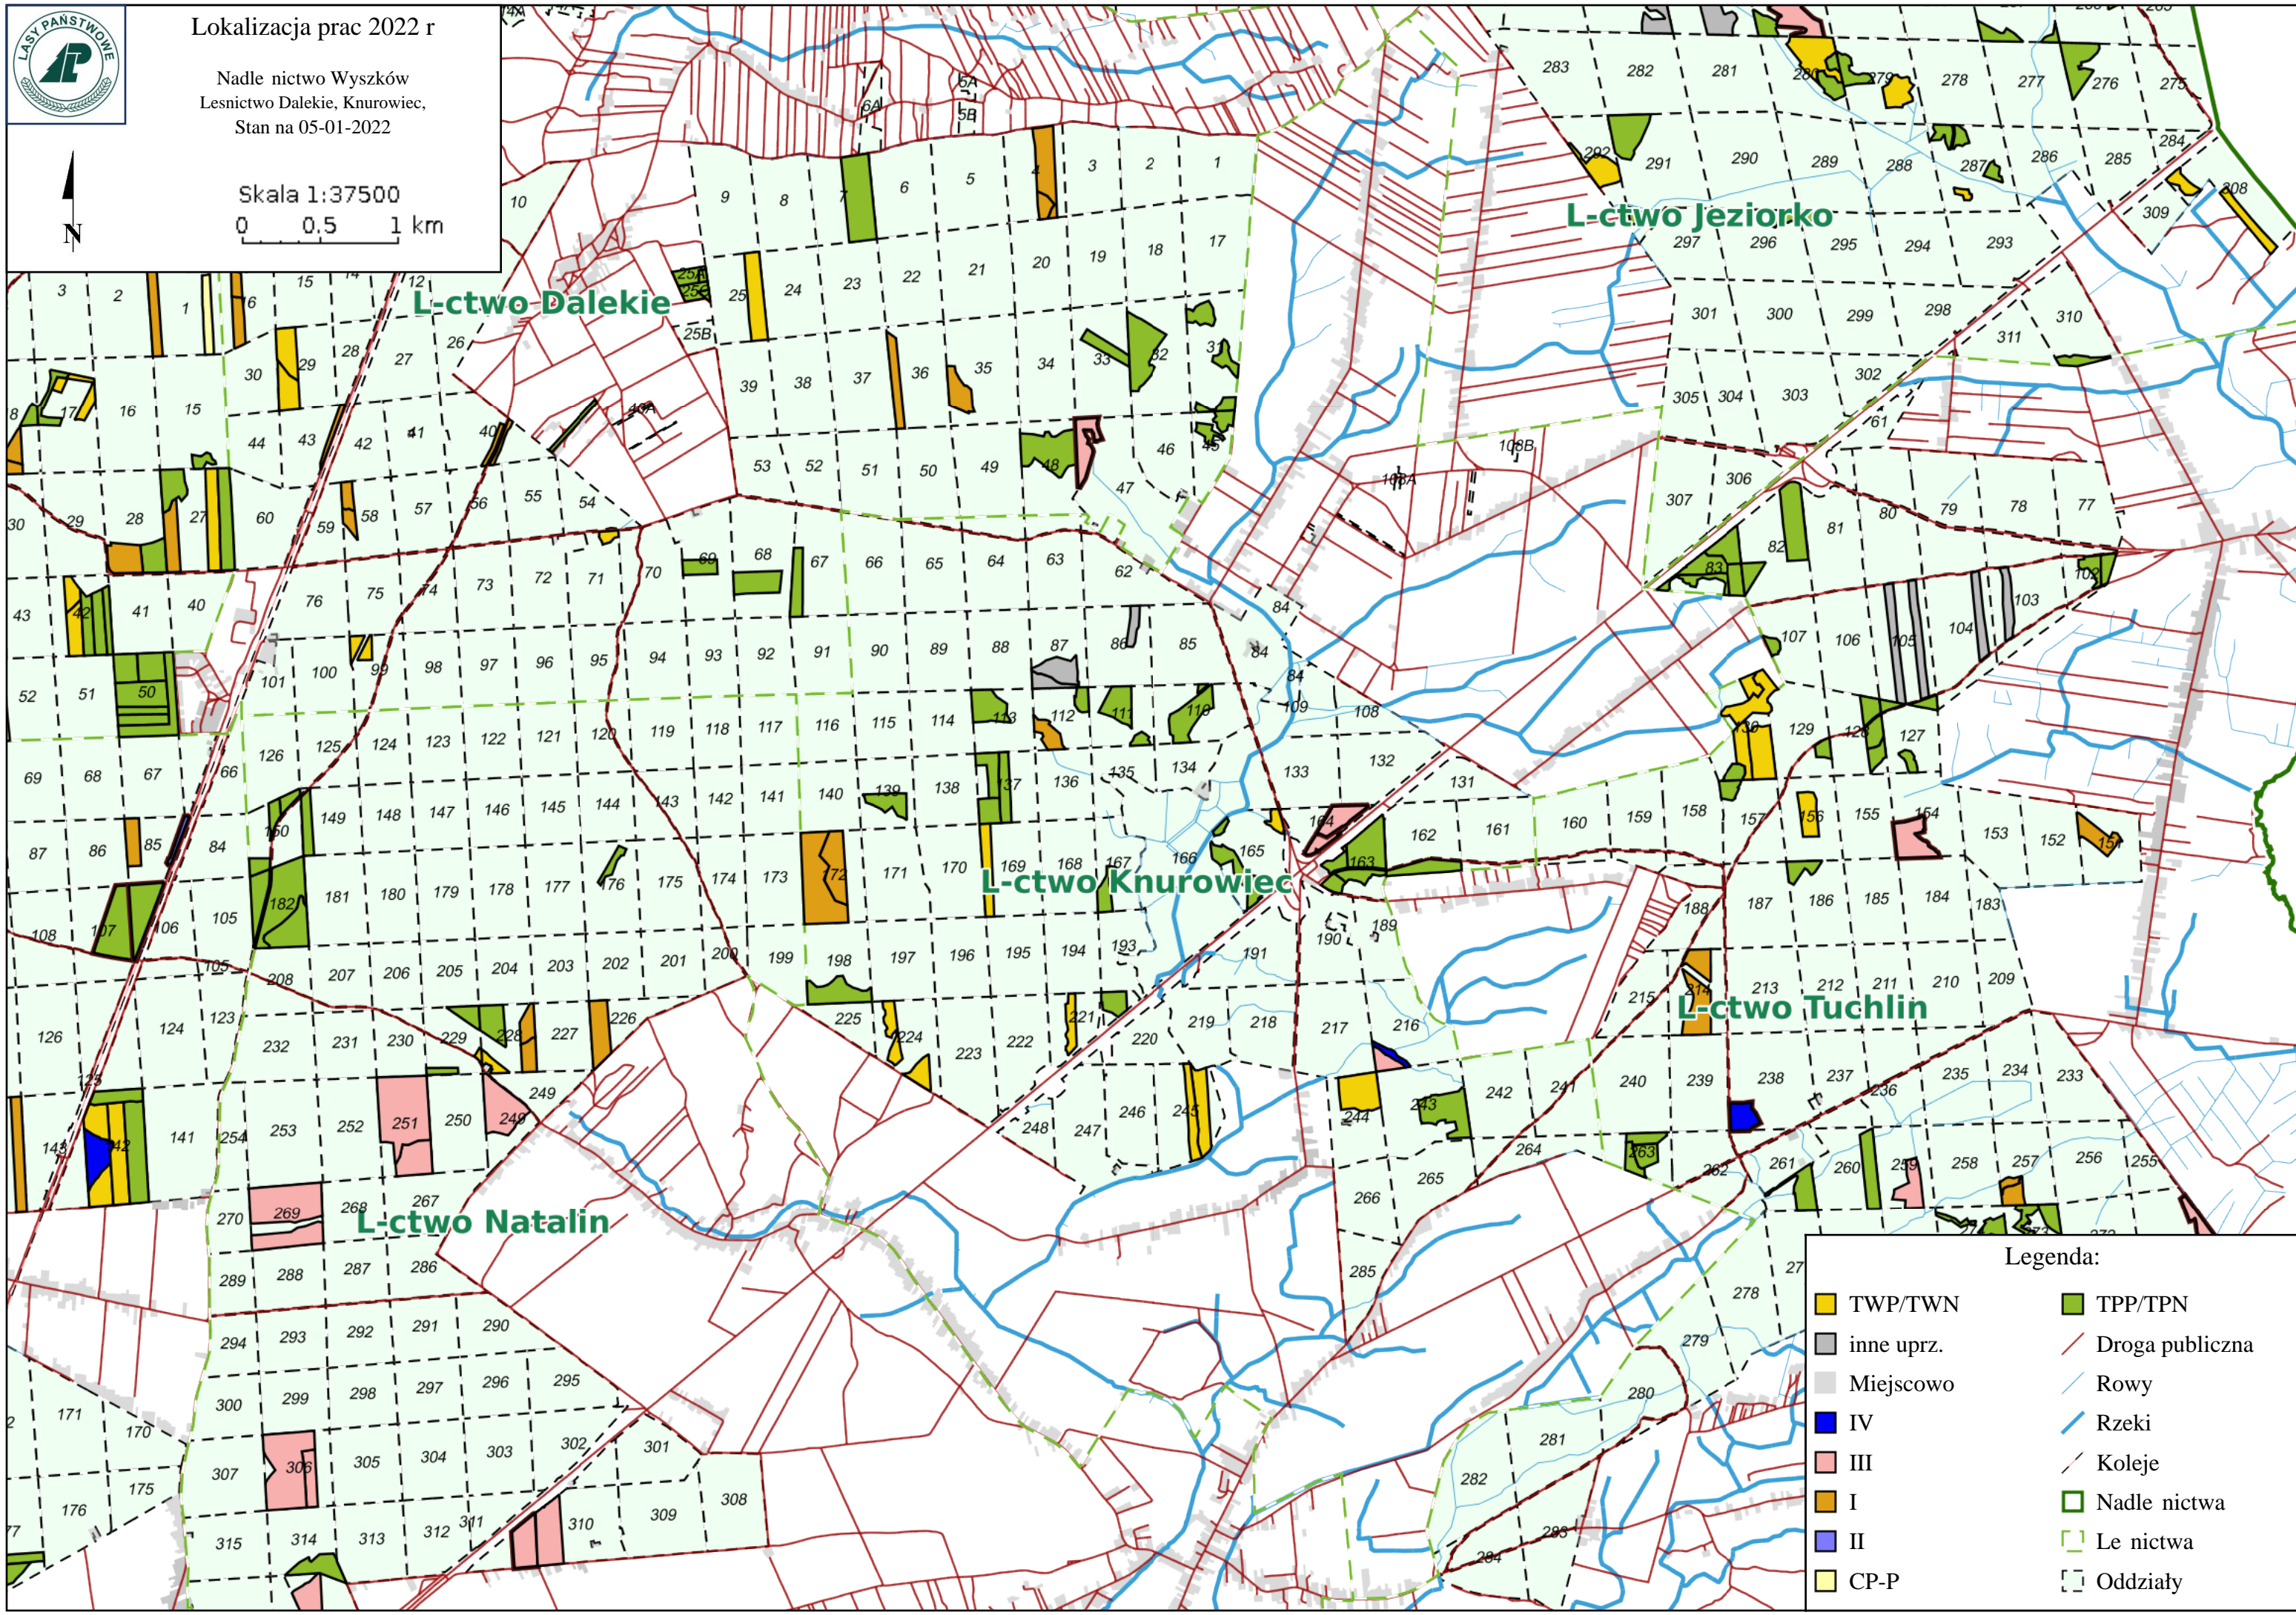

# Lokalizacja prac 2022 r

Nadleśnictwo Wyszaków  
Lesnictwo Dalekie, Knurówiec,  
Stan na 05-01-2022

Skala 1:37500

0 0,5 1 km

## Legenda:

- |            |                 |
|------------|-----------------|
| TWP/TWN    | TPP/TPN         |
| inne uprz. | Droga publiczna |
| Miejscowo  | Rowy            |
| IV         | Rzeki           |
| III        | Koleje          |
| I          | Nadleśnictwa    |
| II         | Le nictwa       |
| CP-P       | Oddziały        |