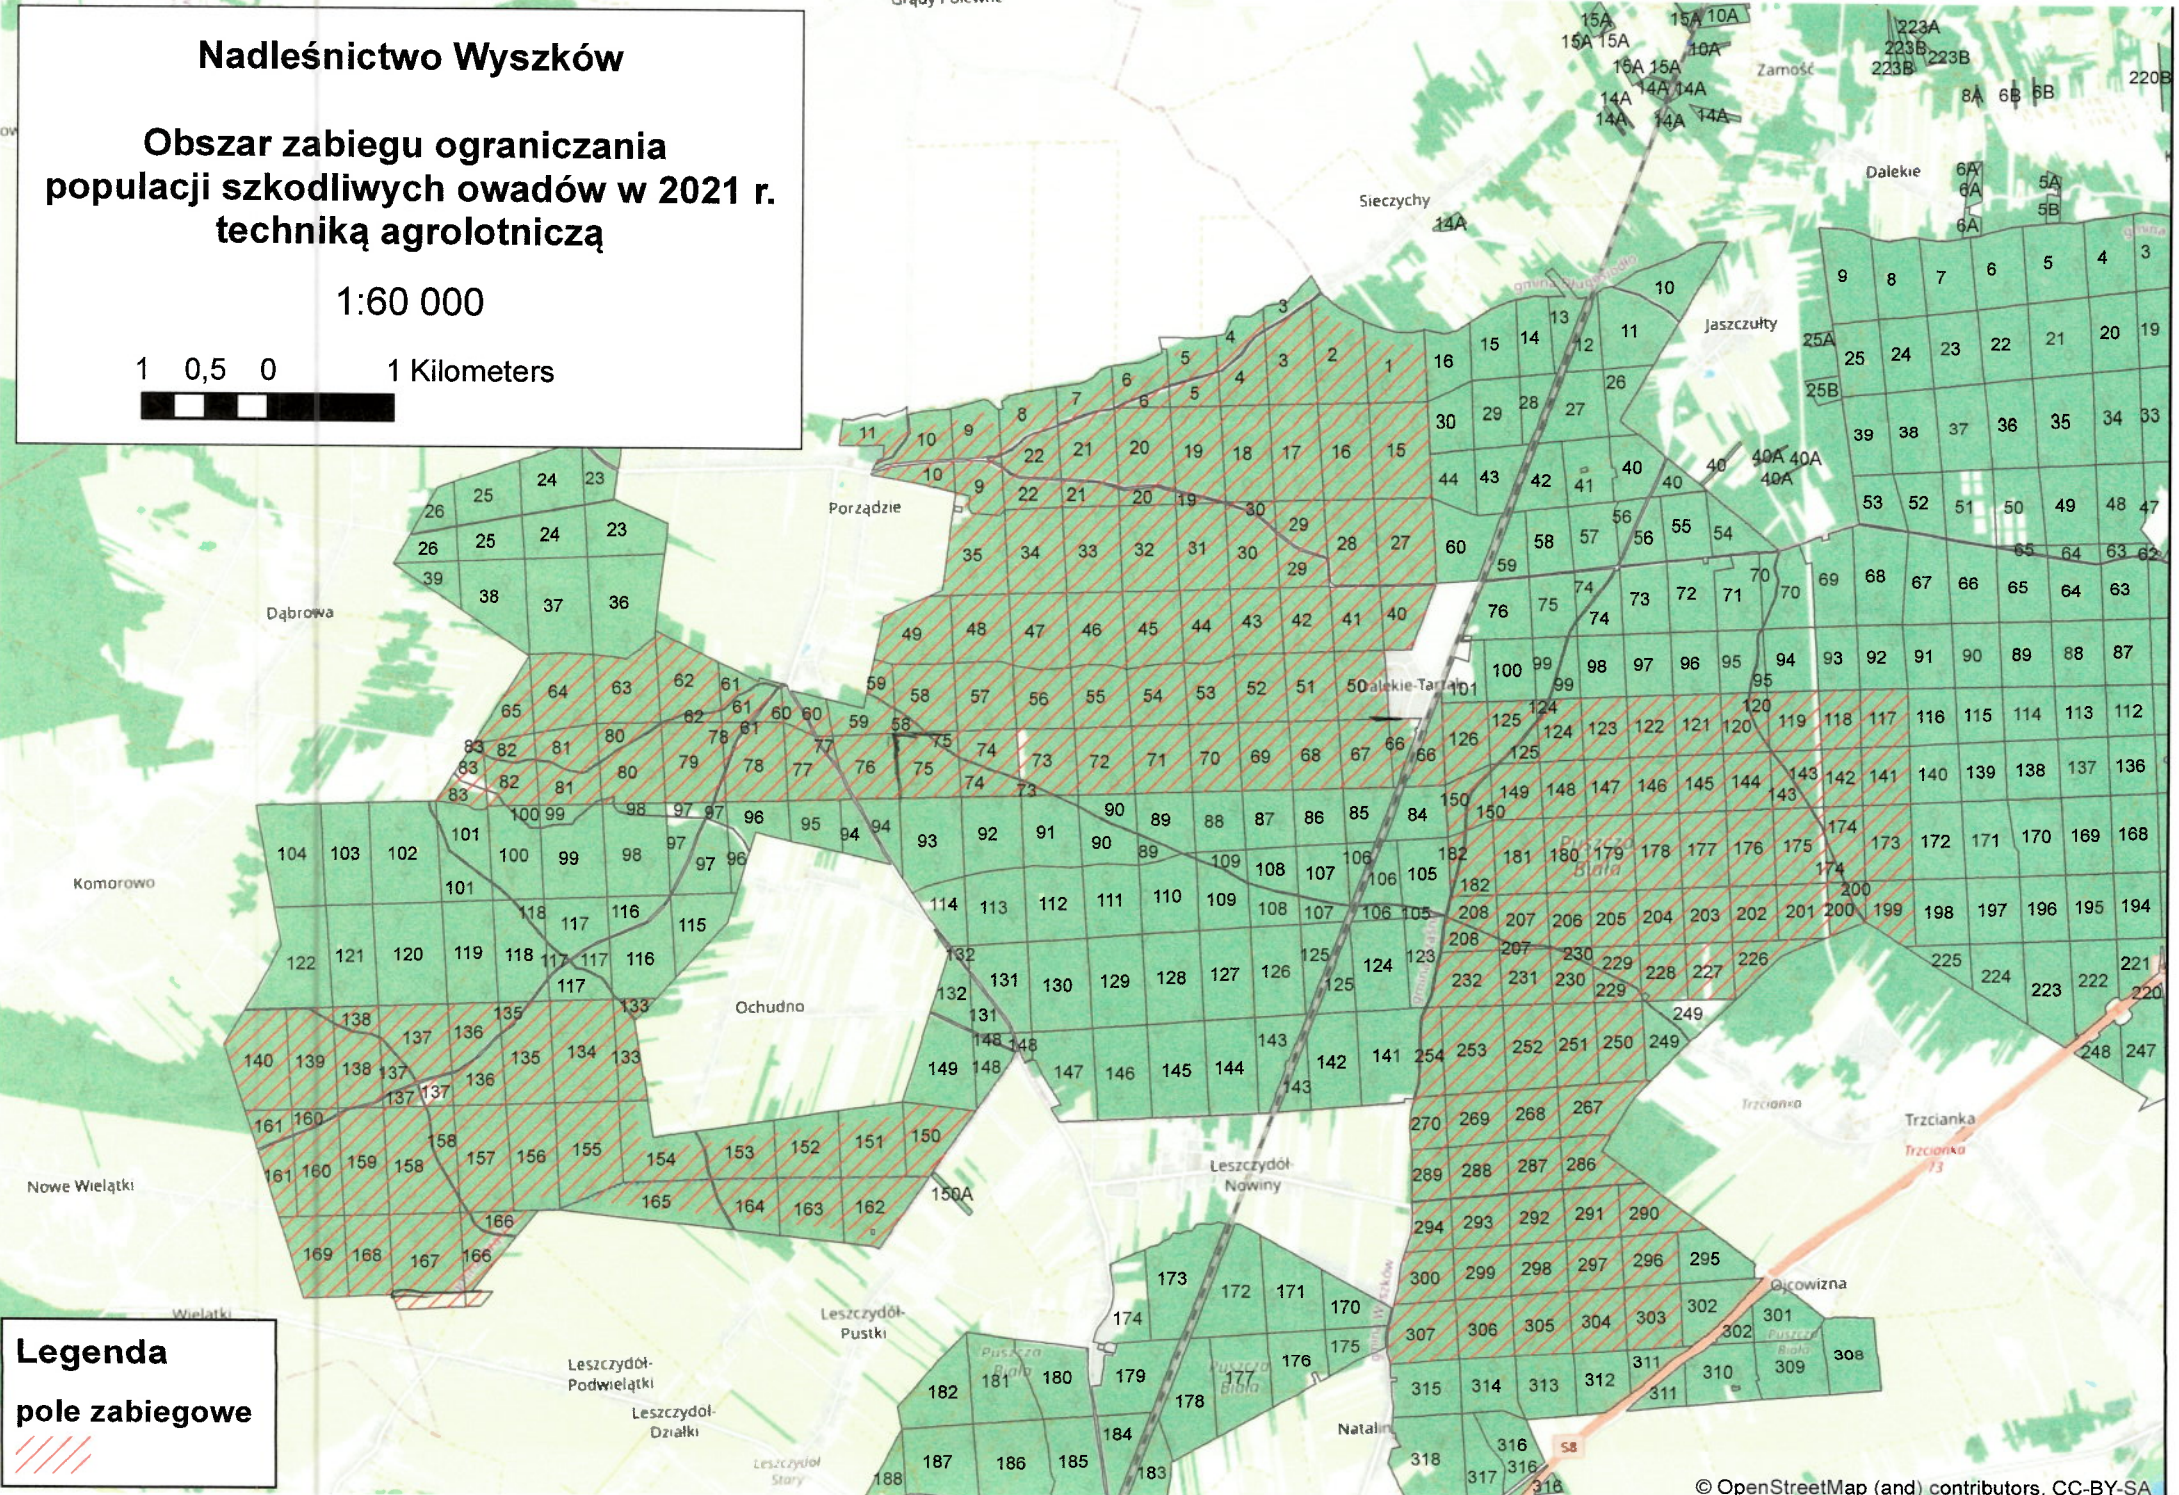

Nadleśnictwo Wyszaków

Obszar zabiegu ograniczania
populacji szkodliwych owadów w 2021 r.
techniką agrolotniczą

1:60 000

1 0,5 0 1 Kilometers

Legenda
pole zabiegowe